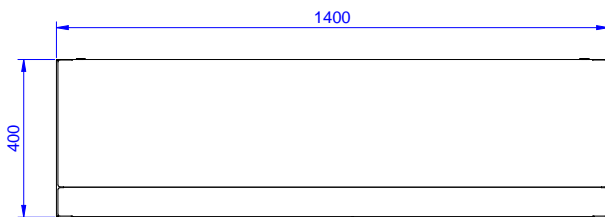

Opcijska dodatna oprema

- Set svjetala sa led rasvjetom, PNC 850709 za zidne ormariće (1000 i 1200 mm)
- Set svjetla za zidne ormariće, PNC 850710 led

ODOBRENJE: _____

Prednja/e

Bočna/o

Gornja/e

Ključne informacije:

Br. vrata:		
132832 (PS1400LCN)	2	
Vanjske dimenzije, širina:	1400 mm	
Vanjske dimenzije, dubina:	400 mm	
Vanjske dimenzije, visina:	650 mm	