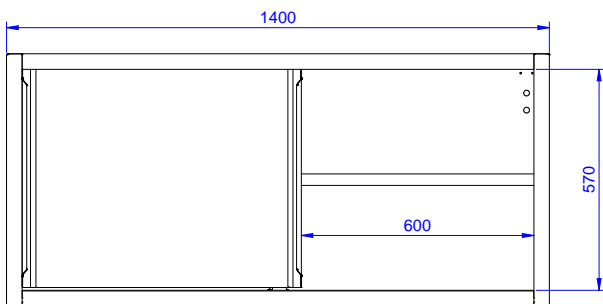

Prednja/e

Bočna/o